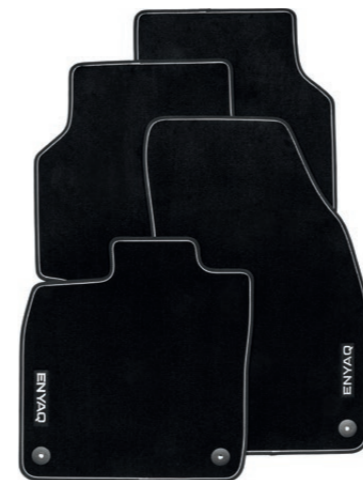

**Lapače nečistot – přední**

5LG 075 111

**Lapače nečistot – zadní**

5LG 075 101

**Ochranné prahové fólie – transparentní**

5LA 071 310 | přední

5LA 071 310A | zadní

**Textilní koberce Prestige –  
dvojitý nubuk**