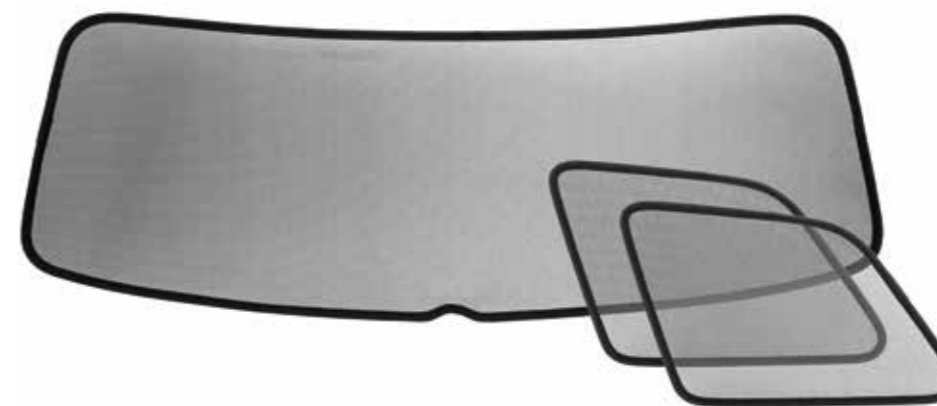

PŘENOSNÝ KÁVOVAR

Na cestách určitě oceníte tento jednoduchý, lehký, elegantní a především kompaktní kávovar, který je kompatibilní s hliníkovými kapslemi Nespresso.

Přenosný kávovar
000 069 641D

Sluneční clony – zadní boční okna
565 064 363A