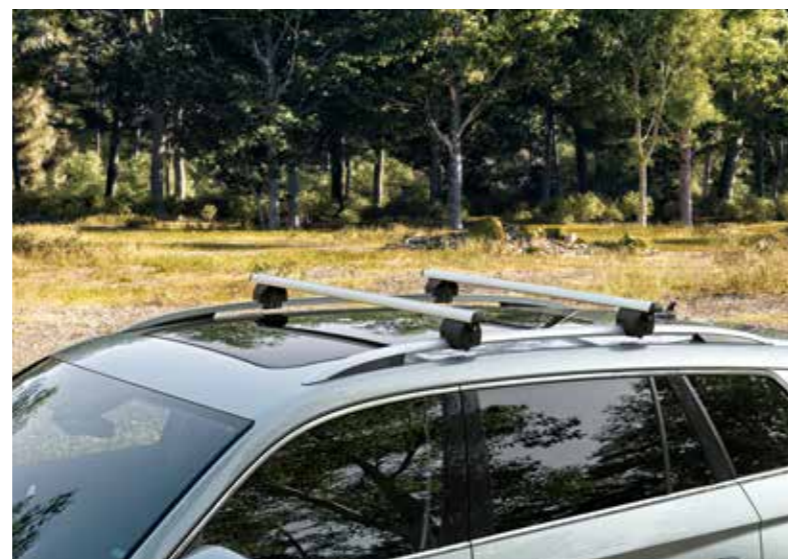

Příčný střešní nosič
565 071 151