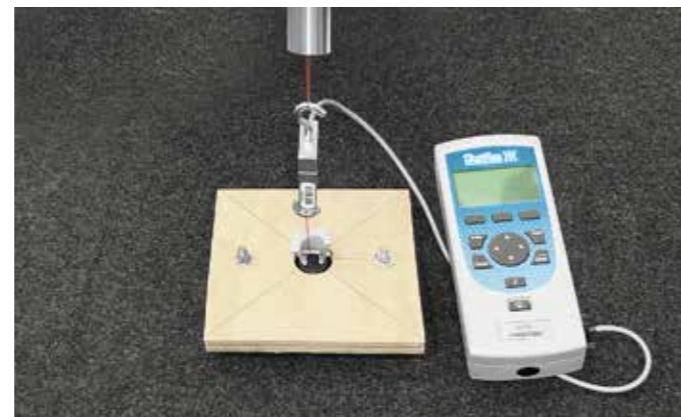

KVALITA, KTERÁ VYDRŽÍ

Věděli jste, že textilní koberečky ze ŠKODA Originálního příslušenství procházejí i takzvaným "podpatkovým testem"? Ten simuluje pohyb řidičovy nohy na pedálu plynu, kdy se pata zaboří 5 mm do koberečku v úhlu 45°, a to za suchých i mokrých podmínek.

Koberečky také procházejí dalším zátěžovým testem v podobě dlouhé jízdní zkoušky a speciální pozornost je věnována úchytkám, kterými jsou přední koberečky přichyceny k čalounění podlahy. Testy jsou koncipovány tak, aby prověřily pevnost úchytek. Cílem je najít kompromis mezi snadným ovládním vozu a jistotou, že se kobereček udrží na svém místě i přes občasnou aplikaci síly při jízdě.

Testování pevnosti fixačního elementu

BEZPEČNOSTNÍ TESTOVÁNÍ DĚTSKÝCH SEDAČEK

Chcete zajistit maximální bezpečnost dětí ve voze? Dětské sedačky ze ŠKODA Originálního příslušenství s možností upevnění proti směru jízdy jsou komfortní a všestranné. Představují tak nejlepší možnost přepravy nejmenších cestujících.

Praktické a variabilní

Inteligentní design těchto dětských sedaček umožňuje posadit dítě nejen na zadní sedadla, ale i na přední sedadlo spolujezdce, kde na něj můžete vidět. Dětské sedačky jsou variabilní a nabízejí řadu nastavení, díky kterým je lze adaptovat na měnící se tělesné rozměry vašich dětí.

Perfektně prověřeno

Všechny dětské sedačky ze ŠKODA Originálního příslušenství splňují evropské bezpečnostní normy (EHK 44.04) a prošly řadou dalších testů. Vysokou kvalitou a bezpečností těchto dětských sedaček potvrzují i excelentní výsledky v nárazových testech EuroNCAP spolu s úspěšnými testy na nehořlavost, obsah škodlivých chemikálií a kvalitu potahu.

VIDEO KOL
Z LEHKÝCH SLITIN

PUSŤTE SI ONLINE
VIDEO Z TESTOVÁNÍ