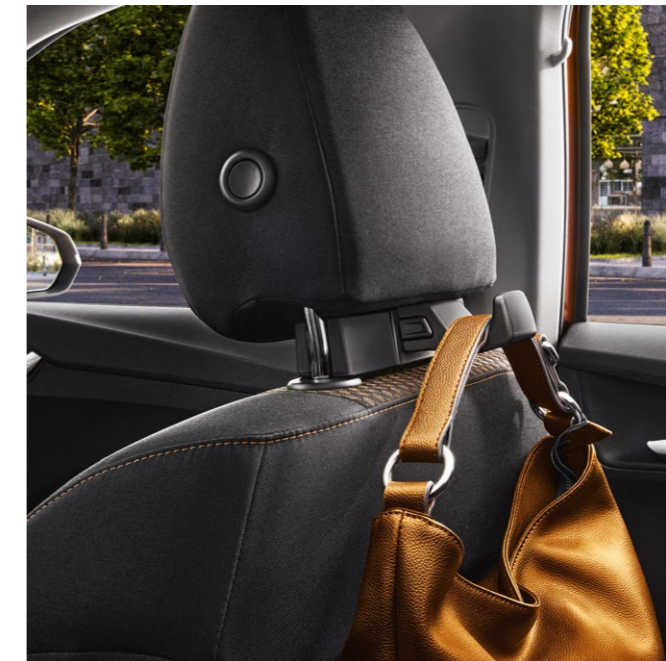

**Smart Holder
– ramínko na šaty**

000 061 127F

Komfort paket

000 061 122E

Smart Holder – držák multimédií
Smart Holder – háček
Smart Holder – ramínko na šaty
Smart Holder – adaptér (2 ks)
Odpadkový koš do dveří (černý)

Entertainment paket

000 061 122K

Smart Holder – adaptér (2 ks)
Smart Holder – držák multimédií
(2 ks)

**Smart Holder
– adaptér pro
sportovní
sedadla**

655 061 128

**Koš na odpadky do
příhrádky ve dveřích**

5JA 061 107 9B9 | černý
5JA 061 107 WC4 | béžový

**Smart Holder
– adaptér**

3V0 061 128