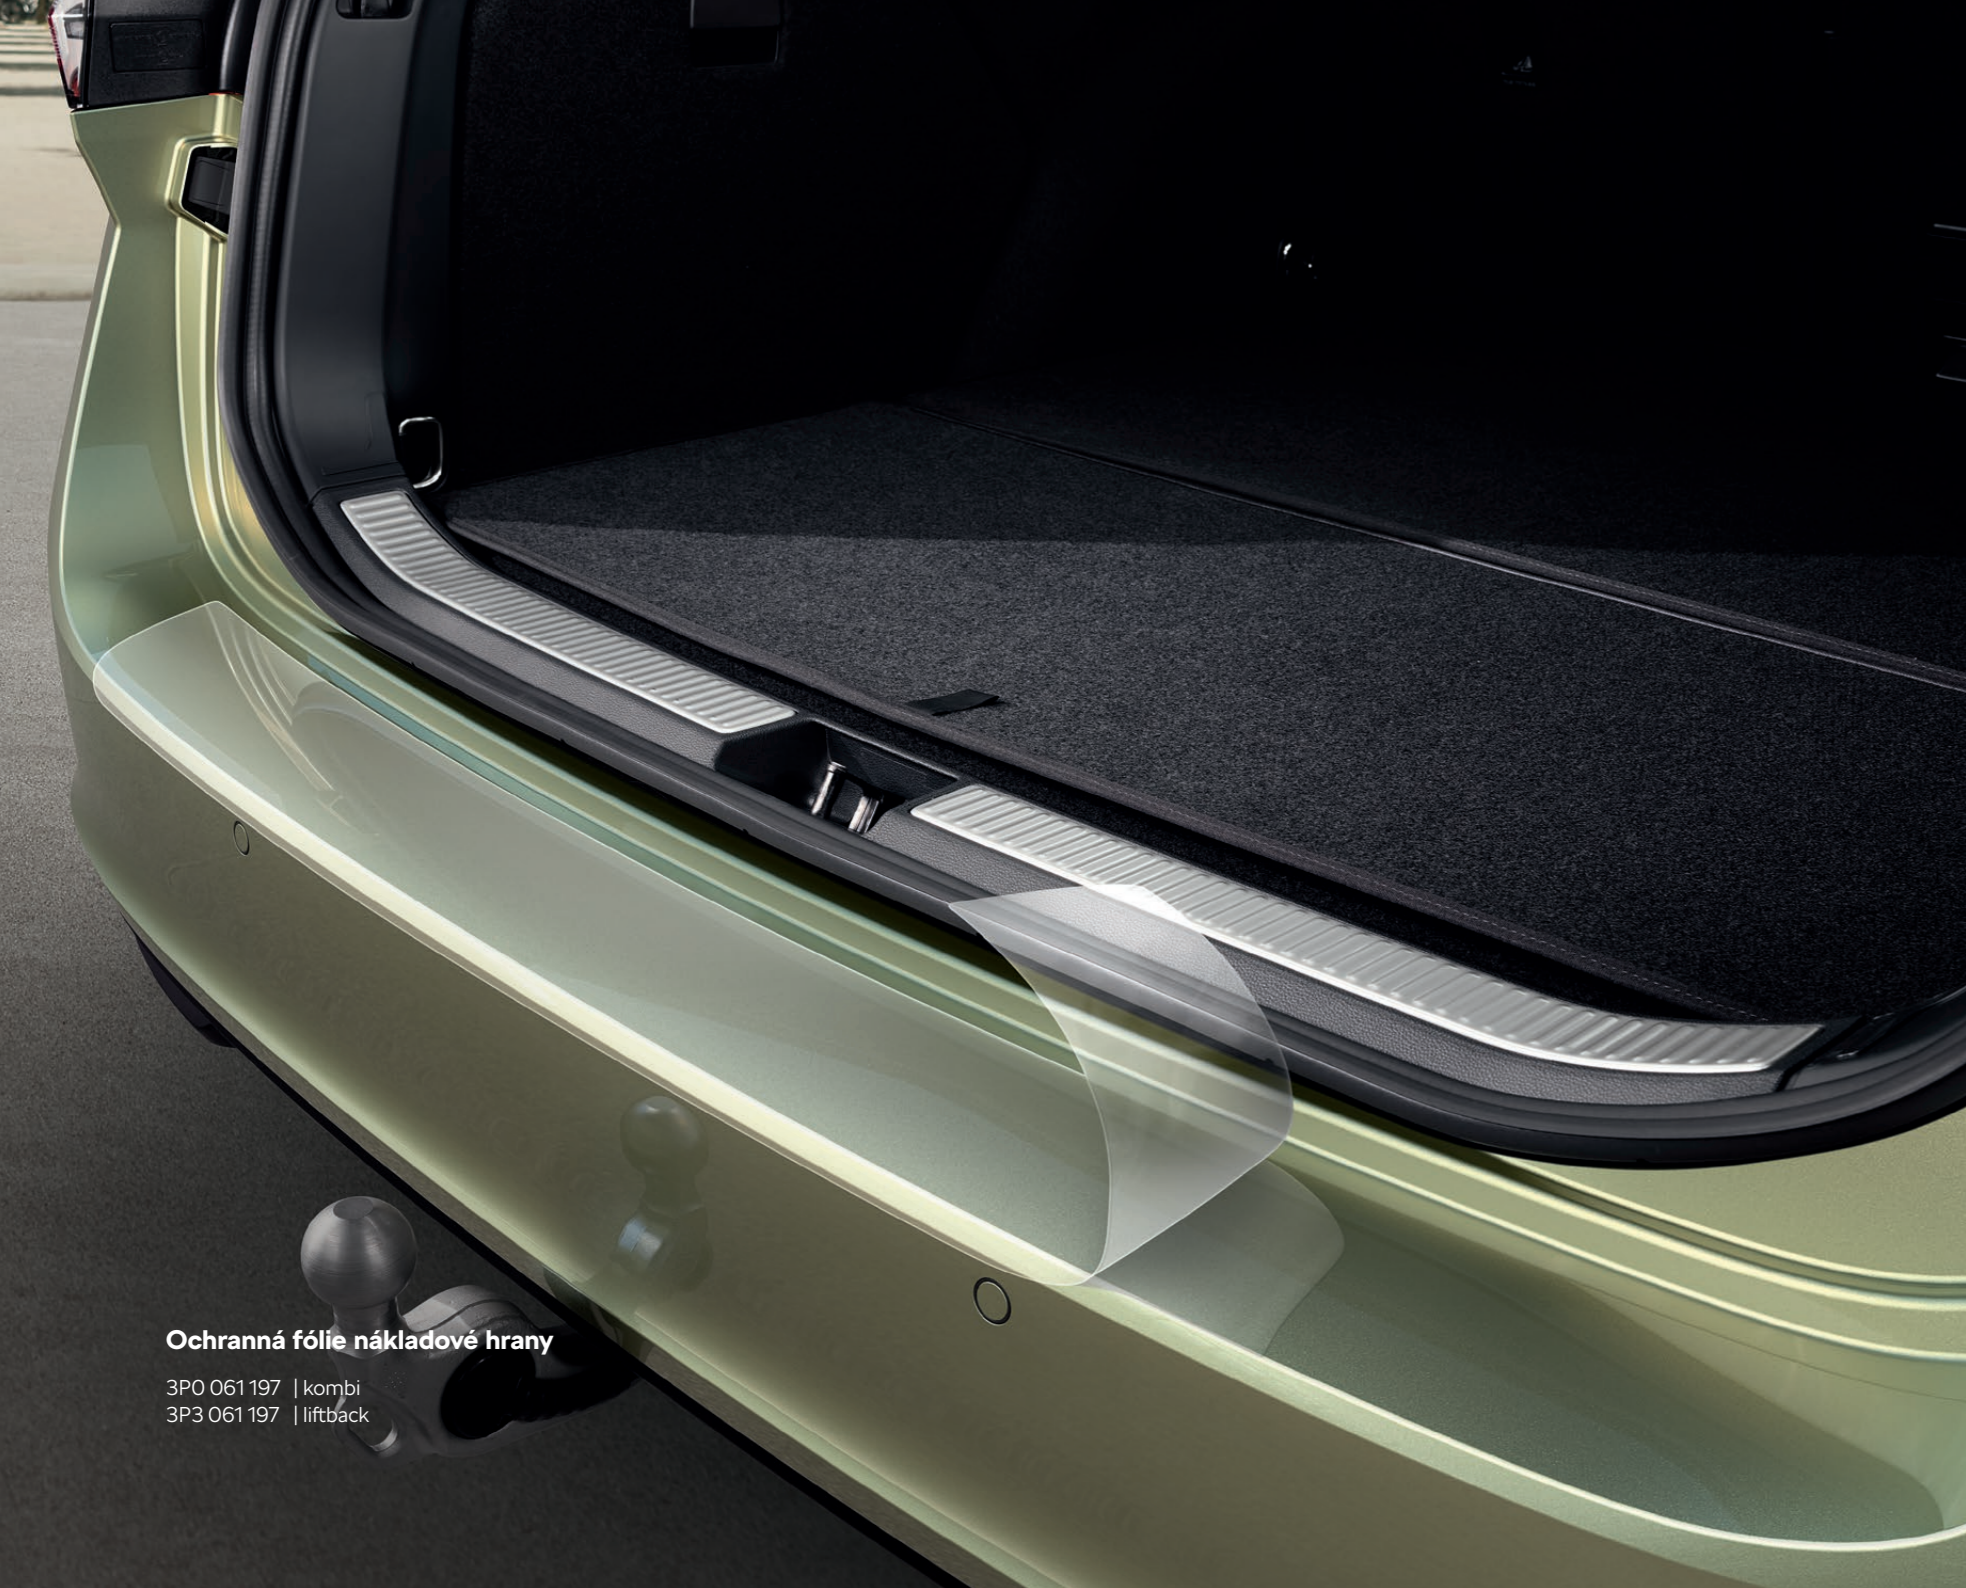

Ochranná fólie nákladové hrany

3P0 061 197 | kombi
3P3 061 197 | liftback