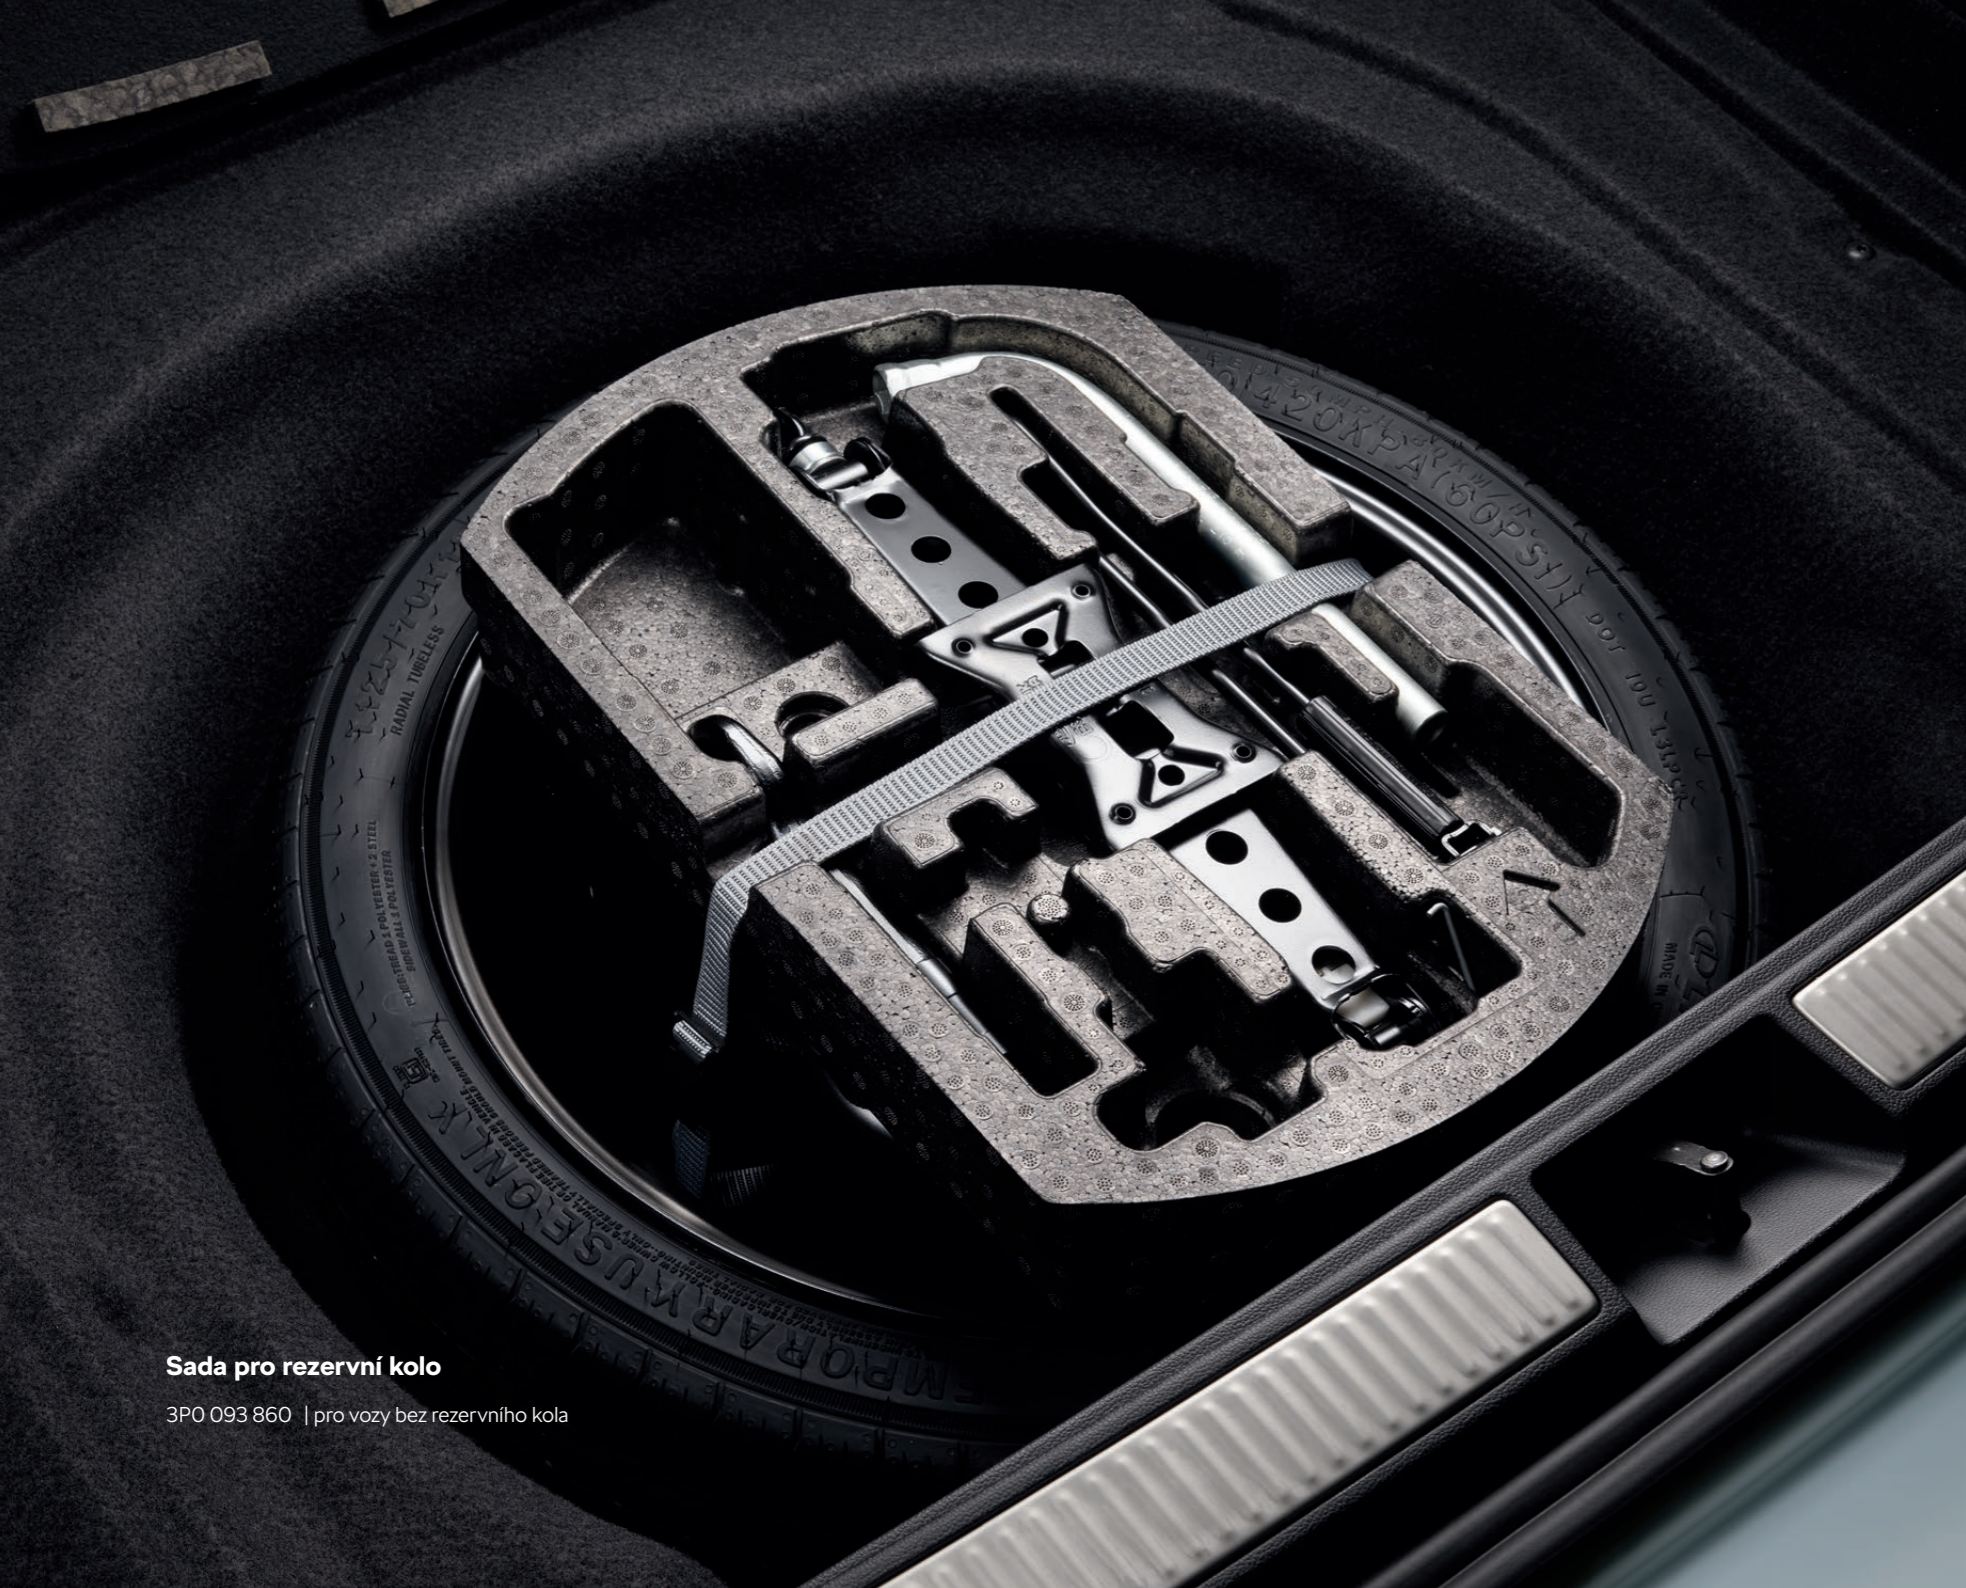

Sada pro rezervní kolo

3PO 093 860 | pro vozy bez rezervního kola