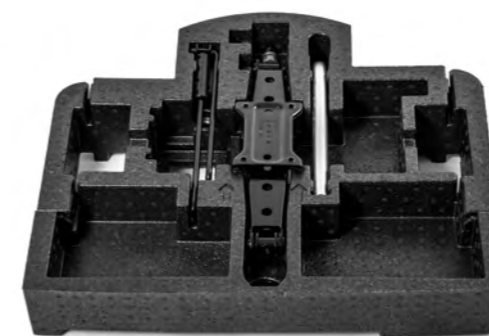

Sada pro rezervní kolo

5E3 093 860B