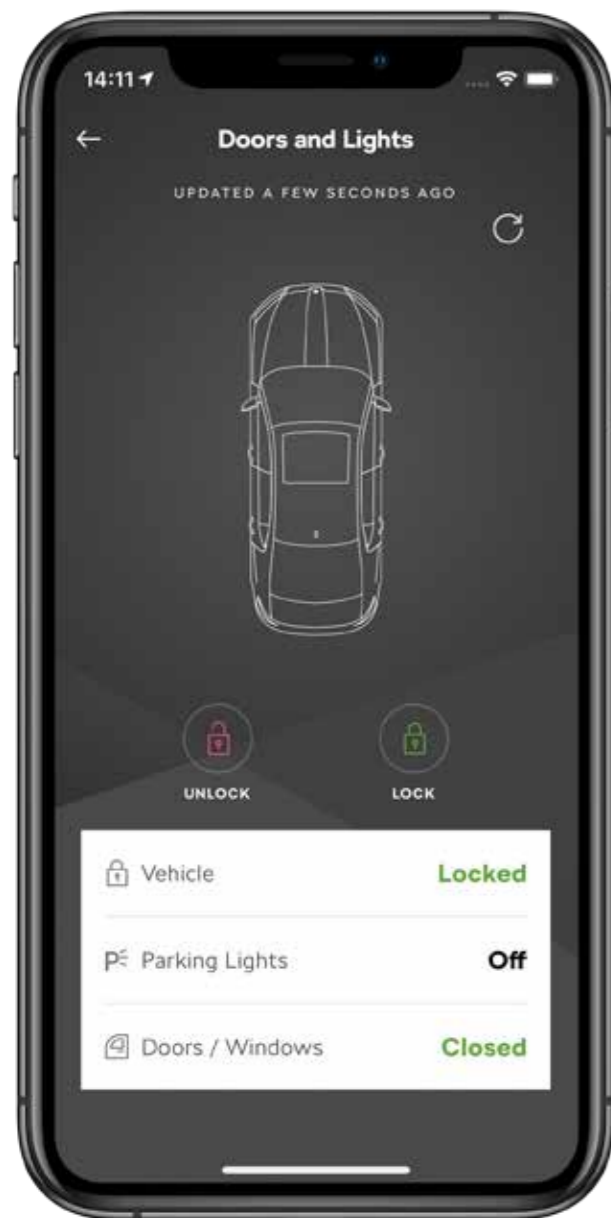

KONEKTIVITA

ŠKODA CONNECT

Důležitá je cesta, nikoli cíl – a s vozem ŠKODA OCTAVIA si může cestu užít skutečně každý. Propojený multimediální systém usnadňuje komunikaci s přáteli a rodinou, umožňuje získávání potřebných informací a zajišťuje zábavu pro Vás i Vaše spolucestující tak, aby byli všichni během jízdy spokojeni.

S aplikací ŠKODA Connect App můžete pomocí mobilního zařízení na dálku zkontrolovat stav vozidla, zamknout či odemknout jej, zobrazit místo, kde jste vozidlo zaparkovali, nebo využít celé řady dalších funkcí, které čekají na prozkoumání. Získejte statistické informace o své poslední cestě a použijte je příště k naplánování efektivnější trasy.