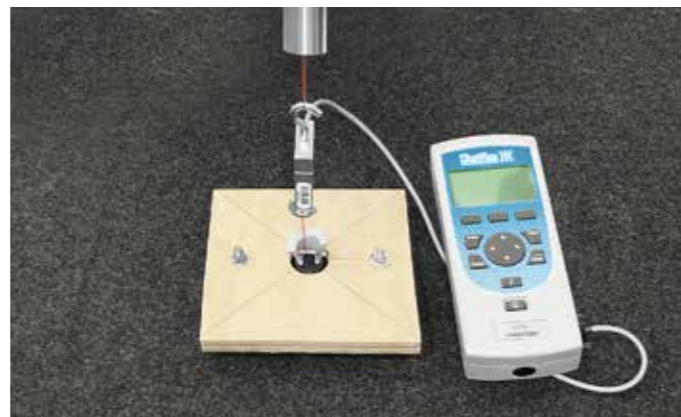

KVALITA A ODOLNOST PO DLOUHOU DOBU

Věděli jste, že textilní koberce z nabídky ŠKODA Originálního příslušenství procházejí také „podpatkovým testem“? Při něm je simulována práce nohy řidiče na plynovém pedálu zabořením podpatku do hloubky 5 mm od povrchu koberce za sucha i mokra a pod úhlem 45°.

Kromě toho koberce podstupují také zátěžový test odolnosti v podobě dlouhodobé jízdní zkoušky. Dále je prováděn test úchytů, kterými jsou k čalounění vozu připevněny přední koberce. Test je určen k ověření správné míry pevnosti klipů, které musejí umožňovat komfortní manipulaci z pohledu zákazníka a zároveň koberec držet na jeho místě i přes občasná škubnutí za jízdy.

Testování pevnosti fixačních elementů

TESTOVÁNÍ BEZPEČNOSTI DĚTSKÝCH AUTOSEDAČEK

Chcete dětem ve voze zajistit maximální bezpečí? Dětské autosedačky z nabídky ŠKODA Originálního příslušenství s možností upevnění po i proti směru jízdy představují komfortem a variabilitou nejlepší řešení pro přepravu nejmenších pasažérů.

Praktické a variabilní

Inteligentní konstrukce autosedaček umožňuje posadit dítě nejen dozadu, ale také na sedadlo spolujezdce, kam na něj vidíte. Autosedačky se vyznačují variabilitou a mnoha možnostmi nastavení, kterými je lze přizpůsobit růstu dítěte.

Dokonale prověřené

Všechny autosedačky z nabídky ŠKODA Originálního příslušenství splňují evropský bezpečnostní homologační předpis (EHK 44.04) a prošly řadou dalších prověrek. Vysokou kvalitou a bezpečností autosedaček potvrzují vynikající výsledky v nárazovém testu Euro NCAP společně s úspěšnými testy nehořlavosti, míry škodlivých látek a kvality potahu.

PODÍVEJTE SE NA
VIDEO Z TESTOVÁNÍ
DĚTSKÝCH
AUTOSEDAČEK.