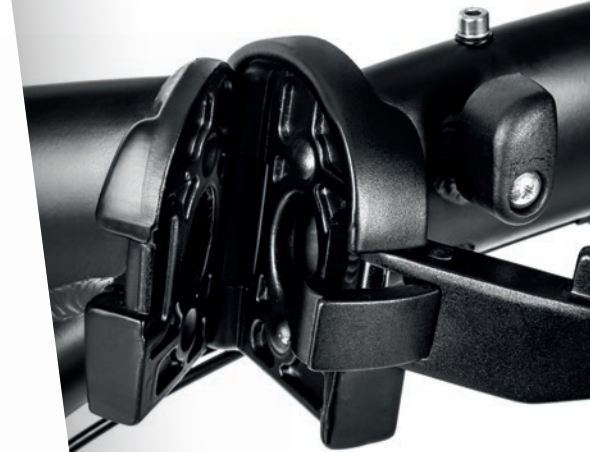

STRETCH GO

Objednací číslo

000 050 212F

Převody 1 × 7
Rám hliníková slitina 6061, skládací
Vidlice ocelová pevná
Hlavové složení -
Kličky a převodník hliníkové, M-Wave, 38 zubů
Řazení Shimano Nexus Inter 7
Přesmykač -

Přehazovačka -
Brzdy (P/Z) V-brzdy Shimano
Náboje (P/Z) hliníkový, černý anodizovaný, rychloupínák / Shimano Nexus Inter 7, černý anodizovaný
Ráfky dvojité hliníkové, černé anodizované
Pláště Schwalbe Road Cruiser, černé s reflexním proužkem, ochrana proti defektu
Váha 12,5 kg

Kolo je dodáváno s pedály.